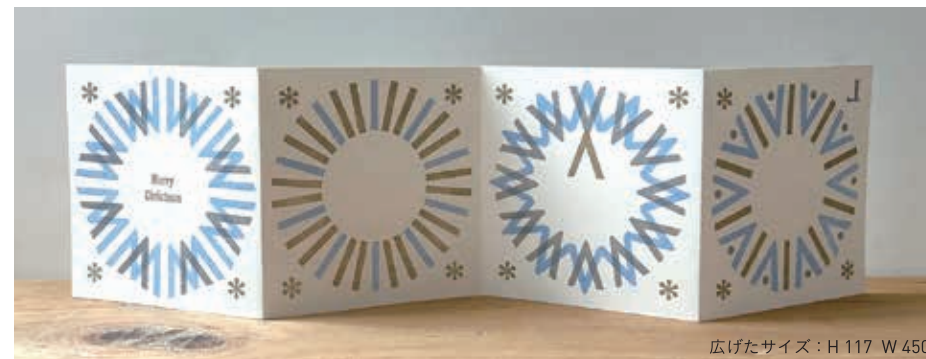

希望小売価格： ¥605 (税込)

広げたサイズ：H 117 W 450

左・上
0705
クリスマスカード
4つ折り
もみの木
H 120 W 120

右・下
0706
クリスマスカード
4つ折り
スノー
H 120 W 120

広げたサイズ：H 117 W 450

広げたサイズ：H 117 W 450

左・上
0801
クリスマスカード
4つ折り
リース 赤
H 120 W 120

右・下
0802
クリスマスカード
4つ折り
リース 青
H 120 W 120