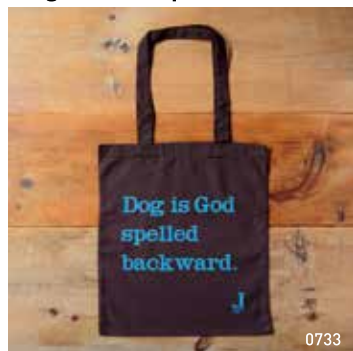

Cotton bags (without gusset) / トートバッグ (マチなし)

バッグサイズ：H 420 W 380
希望小売価格：¥3080 (tax in)

Dog is God spelled backward. 逆さにつづれば犬は神様

0733