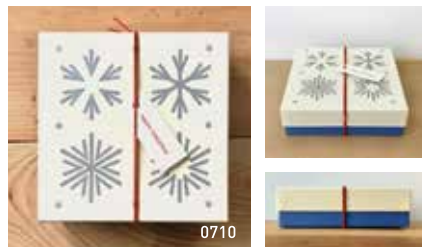

0669

0669
 THANK YOU
 _P

希望小売価格： ¥1100 (tax in)

CHRISTMAS BOX / クリスマスボックス

0709

0709
もみの木
Fir tree

0803

0803
リース_R
Christmas Wreath_R